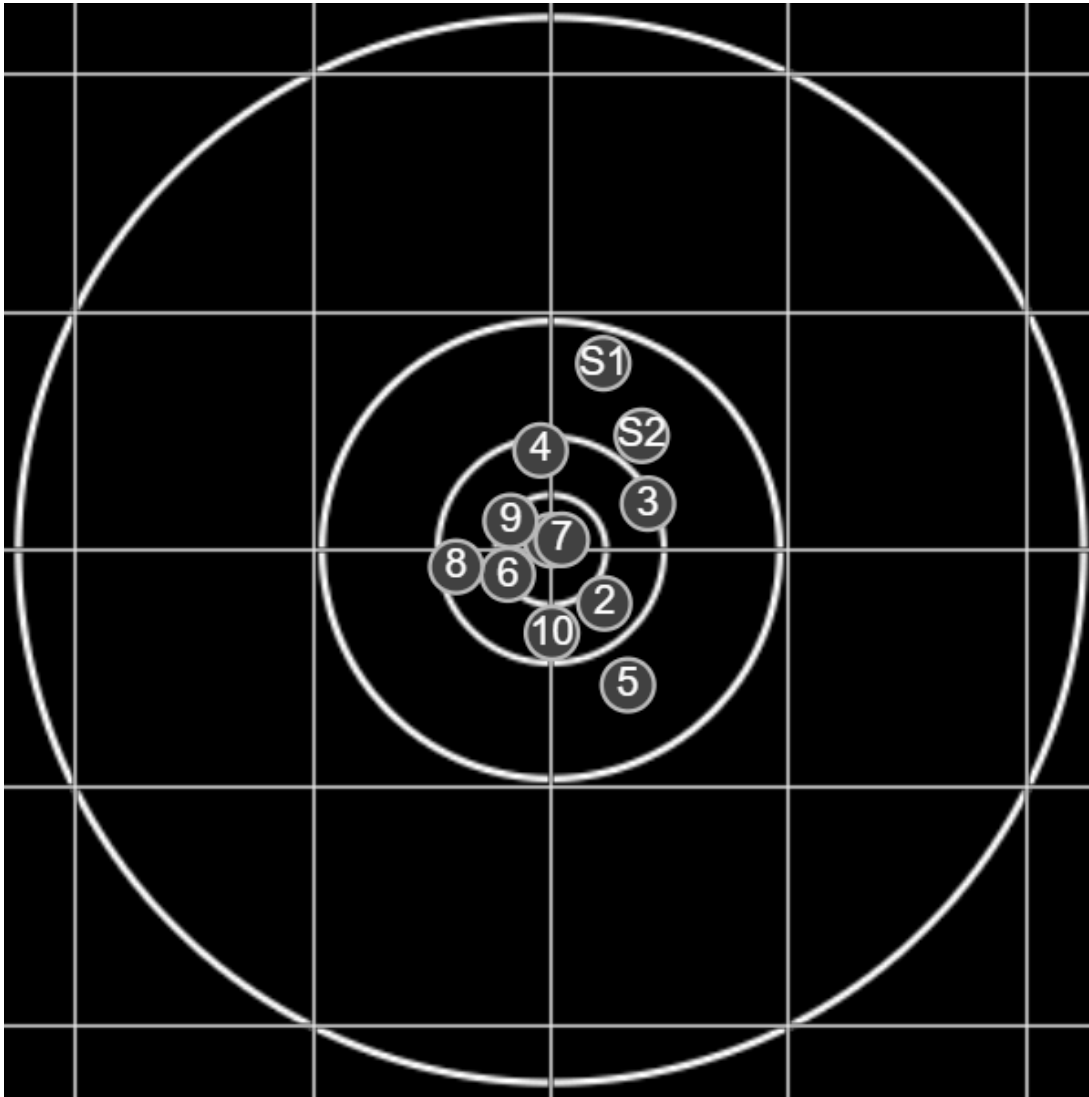

**BRC Club Shoot**  
Series 1  
500 yards

**BRC T6 [-57]**  
AU-500y

Group: 140.1 mm  
(107.3w x 131.3h)

(F)  
**Shooter**  
Garry Cafe [m28]

**59.4**

**FINAL**  
v: 2152, sd: 14.6

#	fps	score
10	2143	6
9	2186	X
8	2144	6
7	2145	X
6	2139	X
5	2133	5
4	2157	6
3	2161	6
2	2152	6
1	2162	X
S2	2160	(5)
S1	2156	(5)